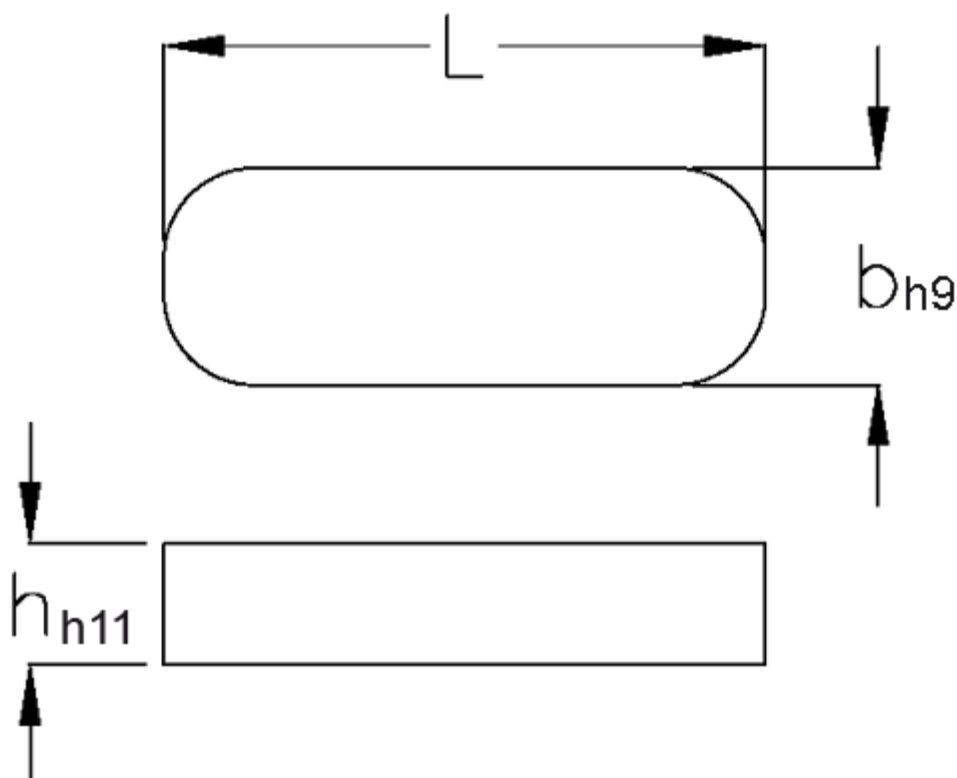

Varenummer: 09058756
Beskrivelse: KLEE Pasfedre A 8x7x56 DIN 6885

Mål

b	= 8
h	= 7
L	= 56.0
Tolerance b	= 0.036
Tolerance h	= 0.090
Tolerance L	= -0,3